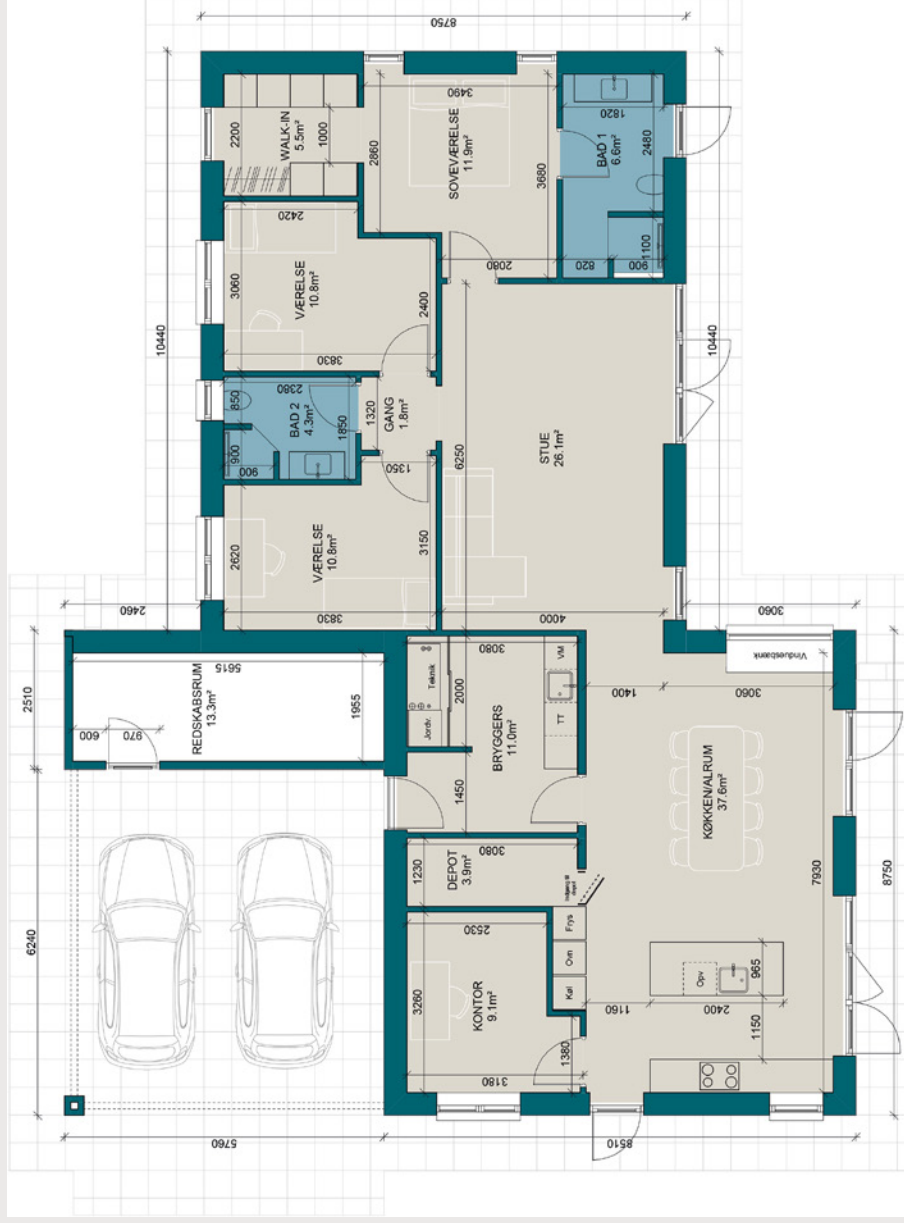

Udstillingshus Annevej 12, 5792 Årsløv

Fakta

Boligareal 167 kvm

Antal værelser 4

Carport + redskabsrum 49 kvm

Højdepunkter

Vinduesbænk

Depotrum

Walk-in

Ovenlys

Vil du se flere plantegninger?

Lad dig inspirere af hundredevis af plantegninger på miltonhouse.dk.